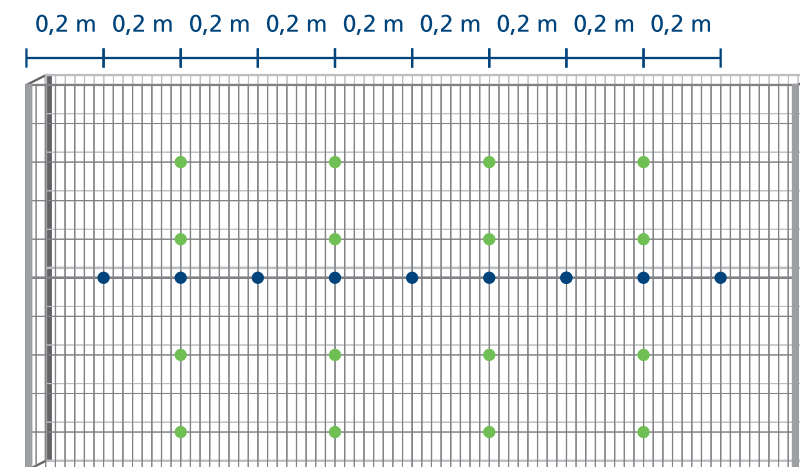

gabiofix – die dekorative Zaungabione.

POSITIONEN DER DISTANZHALTER FÜR GITTERELEMENTE MIT 1 METER BREITE UND 0,5 BIS 2 METER HÖHE

- Position Distanzhalter am Rahmen zwischen zwei Gitterelementen

- Position Distanzhalter innerhalb eines Gitterelements

gabiofix – die dekorative Zaungabione.

POSITIONEN DER DISTANZHALTER FÜR GITTERELEMENTE MIT 2 METER BREITE UND 0,5 BIS 1 METER HÖHE

- Position Distanzhalter am Rahmen zwischen zwei Gitterelementen

- Position Distanzhalter innerhalb eines Gitterelements

Gesamtbreite 2 Meter
Gesamthöhe 0,5 Meter

Gesamtbreite 2 Meter
Gesamthöhe 1 Meter