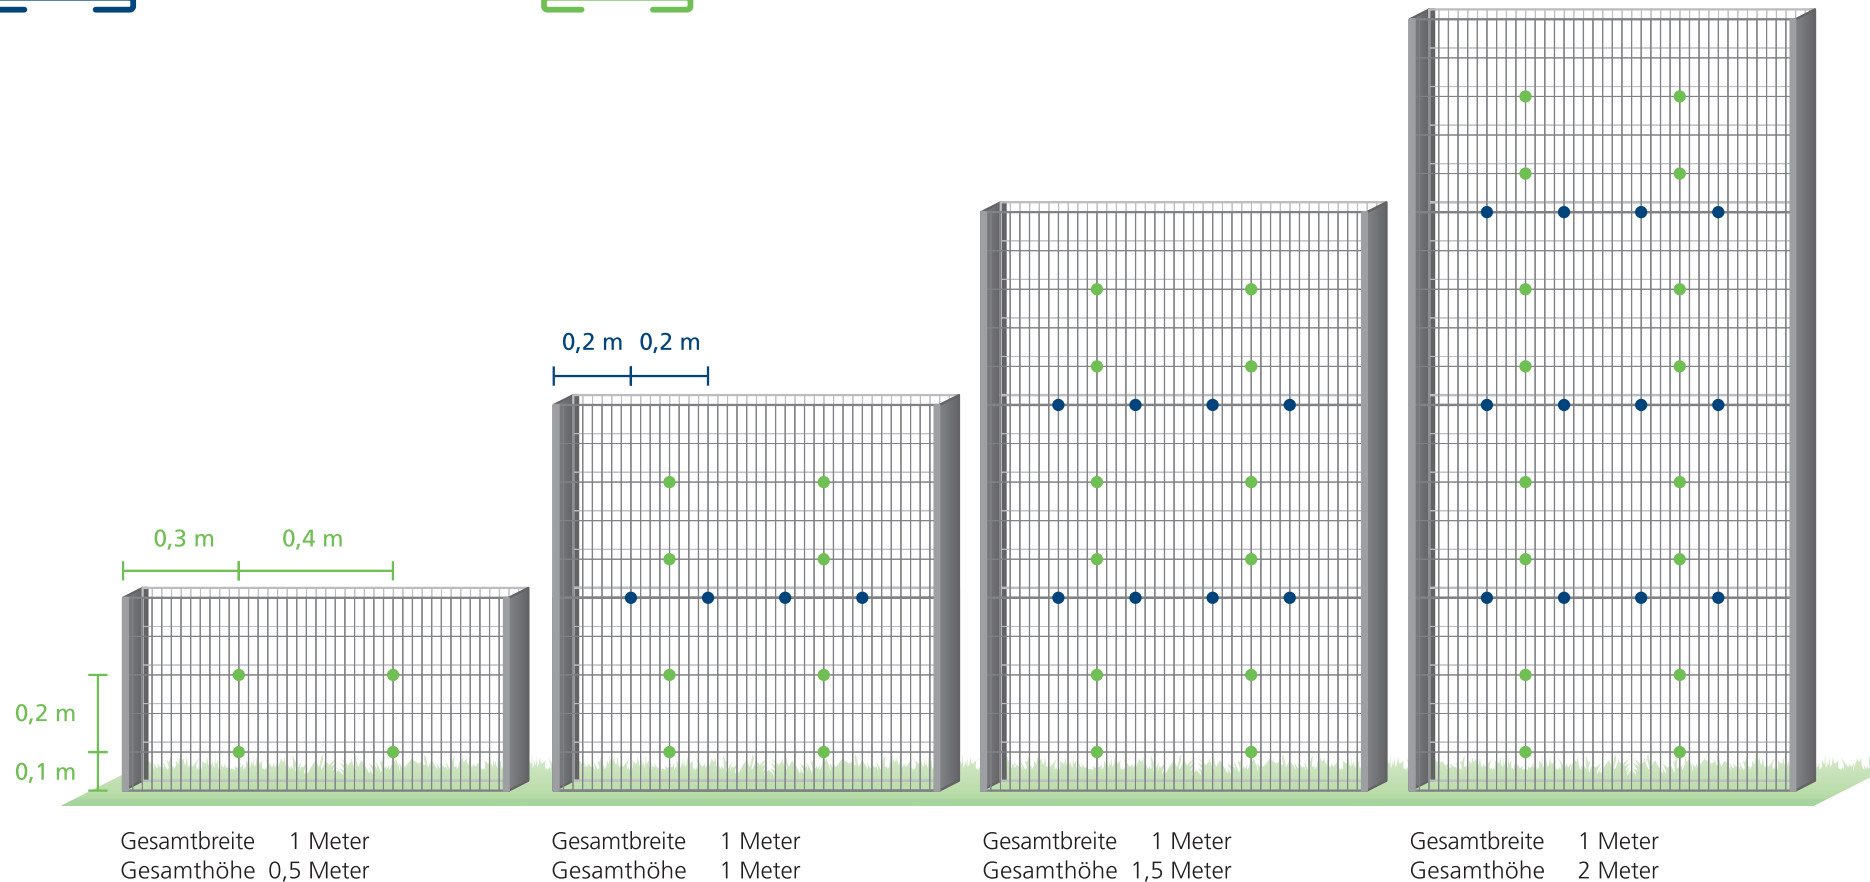

gabiofix – die dekorative Zaungabione.

POSITIONEN DER DISTANZHALTER FÜR GITTERELEMENTE MIT 1 METER BREITE UND 0,5 BIS 2 METER HÖHE

- Position Distanzhalter am Rahmen zwischen zwei Gitterelementen

- Position Distanzhalter innerhalb eines Gitterelements

gabiofix – die dekorative Zaungabione.

POSITIONEN DER DISTANZHALTER FÜR GITTERELEMENTE MIT 2 METER BREITE UND 0,5 BIS 1 METER HÖHE

- Position Distanzhalter am Rahmen zwischen zwei Gitterelementen

- Position Distanzhalter innerhalb eines Gitterelements

Gesamtbreite 2 Meter
Gesamthöhe 0,5 Meter

Gesamtbreite 2 Meter
Gesamthöhe 1 Meter