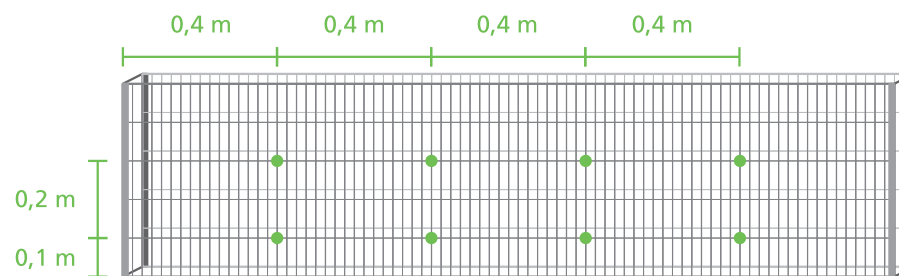

gabiofix – die dekorative Zaungabione.

POSITIONEN DER DISTANZHALTER FÜR GITTERELEMENTE MIT 1 METER BREITE UND 0,5 BIS 2 METER HÖHE

- Position Distanzhalter am Rahmen zwischen zwei Gitterelementen

- Position Distanzhalter innerhalb eines Gitterelements

gabiofix – die dekorative Zaungabione.

POSITIONEN DER DISTANZHALTER FÜR GITTERELEMENTE MIT 2 METER BREITE UND 0,5 BIS 1 METER HÖHE

- Position Distanzhalter am Rahmen zwischen zwei Gitterelementen

- Position Distanzhalter innerhalb eines Gitterelements

Gesamtbreite 2 Meter
Gesamthöhe 0,5 Meter

Gesamtbreite 2 Meter
Gesamthöhe 1 Meter